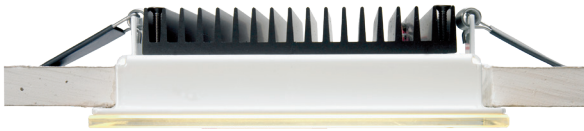

Lookup[®]

LED Lookup®

Extrem lichtstarke und flache LED-Einbauleuchte mit nur 5 mm Aufbauhöhe. Lichtaustritt überwiegend direkt, breit abstrahlend.

- angenehm warmweiße 3.000K Lichtfarbe, optional auch 2.700K
- mit mattierter Glasscheibe
- geringe Einbautiefe, nur 33,5 mm
- Anschlussfertig für Konstantstrom 700 mA (externer LED-Treiber zwingend erforderlich), Konstantspannung DC24 Volt oder Spannung 21-32 Volt
- max. 16,5 Watt Anschlussleistung
- Farbwechsel weiß/rot

Extremely bright and flat LED recessed light with a 5 mm construction height. Light emission mainly direct, wide beaming.

- pleasant warm white 3.000K light color, optional 2.700K
- with frosted glass
- mounting depth of only 33,5 mm
- ready for constant current 700 mA (external LED-driver mandatory), constant voltage DC24 volt or voltage DC21-32 Volt
- max. 16,5 watts of power input
- switchable to red night light

 Einbauöffnung 120 x 120 mm
Installation opening 120 x 120 mm

 inkl. LED
including LED

 Einsatzbereich Decke
installation area ceiling

 Einsatz in Innenräumen
for indoor use

 Schutzklasse drei
protection class three

 Montage an Möbeln, entflammbar über 200°C
mounting to furnitures flammable over 200°C

 Schutzart IP 44
protection IP44

 Material: Aluminium, Glas
material aluminum, glass

 1050 lm Durchschnittlich gesamter Lichtstrom 1050 Lumen
average total light current 1050 lumen