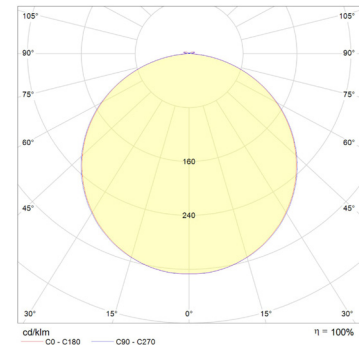

Einbauöffnung 120 x 120 mm
Installation opening 120 x 120 mm

inkl. LED
including LED

Einsatzbereich Decke
installation area ceiling

Einsatz in Innenräumen
for indoor use

Schutzklasse drei
protection class three

Montage an Möbeln, entflammbar über 200°C
mounting to furnitures flammable over 200°C

Schutzart IP 44
protection IP44

Material: Aluminium, Glas
material aluminum, glass

1050 lm Durchschnittlich gesamter Lichtstrom 1050 Lumen
average total light current 1050 lumen

3 years warranty

NO UV

LONG LIFE

CE

RoHS