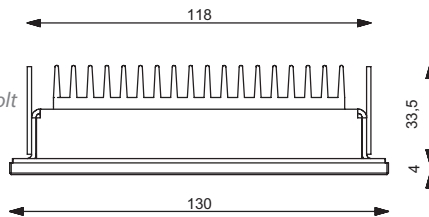

Lookup[®]

LED Lookup®

Extrem lichtstarke und flache LED-Einbauleuchte mit nur 5 mm Aufbauhöhe. Lichtaustritt überwiegend direkt, breit abstrahlend.

- angenehm warmweiße 3.000K Lichtfarbe, optional auch 2.700K
- mit mattierter Glasscheibe
- geringe Einbautiefe, nur 33,5 mm
- Anschlussfertig für Konstantstrom 700 mA (externer LED-Treiber zwingend erforderlich), Konstantspannung DC24 Volt oder Spannung 21-32 Volt
- max. 16,5 Watt Anschlussleistung
- Farbwechsel weiß/rot

Extremely bright and flat LED recessed light with a 5 mm construction height. Light emission mainly direct, wide beaming.

- pleasant warm white 3.000K light color, optional 2.700K
- with frosted glass
- mounting depth of only 33,5 mm
- ready for constant current 700 mA (external LED-driver mandatory), constant voltage DC24 volt or voltage DC21-32 Volt
- max. 16,5 watts of power input
- switchable to red night light

 Einbauöffnung 120 x 120 mm
Installation opening 120 x 120 mm

 inkl. LED
including LED

 Einsatzbereich Decke
installation area ceiling

 Einsatz in Innenräumen
for indoor use

 Schutzklasse drei
protection class three

 Montage an Möbeln, entflammbar über 200°C
mounting to furnitures flammable over 200°C

 Schutzart IP 44
protection IP44

 Material: Aluminium, Glas
material aluminum, glass

 1050 lm Durchschnittlich gesamter Lichtstrom 1050 Lumen
average total light current 1050 lumen