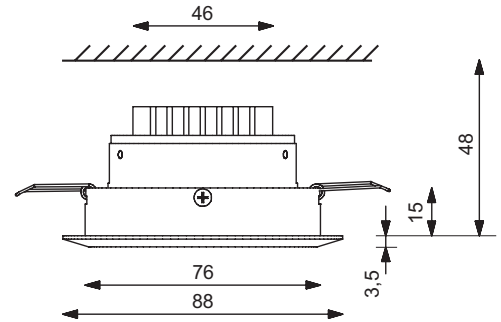

prebit
LIGHTING

EB19

LED EB19

- lichtstarker schwenkbarer Einbaustrahler
- angenehm warmweiße 3.000K Lichtfarbe, optional auch 2.700K
- Hochleistungs LED 6,2 W
- Abstrahlwinkel in 20° oder 38°
- Einbautiefe 48 mm
- Anschlussfertig für Konstantstrom 350 mA (externes Treibermodul notwendig), 24V-Bordspannung (DC 21-30 Volt) oder Multivolt DC 9-32 Volt
- dimmbar über prebit Dimmer-Modul LD200

- high-intensity pivotable recessed spotlight
- pleasant warm white 3.000K light color, optional 2.700K
- High-Power LED 6,2 W
- angle of radiation 20° oder 38°
- installation depth 48 mm
- ready for constant current 350 mA (external driver needed), 24V-board voltage (DC 21-30 volt) or multivolt DC 9-32 volt
- dimmable via prebit dimmer module LD200

 Einsatzbereich Decke
installation area ceiling

 Einsatz in Innenräumen
for indoor use

 inkl. LED
including LED

 Schwenkbereich 20 Grad
pivot range 20 degrees

 Einbauöffnung 76 mm
installation opening 76 mm