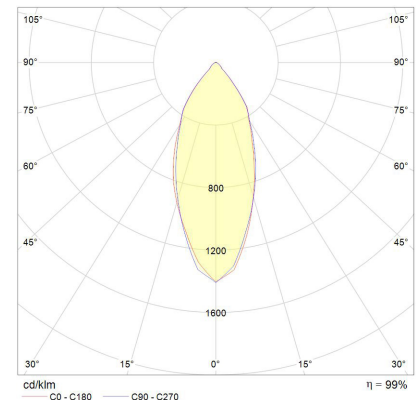

prebit
LIGHTING

EB19

LED EB19

- lichtstarker schwenkbarer Einbaustrahler
- angenehm warmweiße 3.000K Lichtfarbe, optional auch 2.700K
- Hochleistungs LED 6,2 W
- Abstrahlwinkel in 20° oder 38°
- Einbautiefe 48 mm
- Anschlussfertig für Konstantstrom 350 mA (externes Treibermodul notwendig), 24V-Bordspannung (DC 21-30 Volt) oder Multivolt DC 9-32 Volt
- dimmbar über prebit Dimmer-Modul LD200

- high-intensity pivotable recessed spotlight
- pleasant warm white 3.000K light color, optional 2.700K
- High-Power LED 6,2 W
- angle of radiation 20° oder 38°
- installation depth 48 mm
- ready for constant current 350 mA (external driver needed), 24V-board voltage (DC 21-30 volt) or multivolt DC 9-32 volt
- dimmable via prebit dimmer module LD200

 Einsatzbereich Decke
installation area ceiling

 Einsatz in Innenräumen
for indoor use

 inkl. LED
including LED

 Schwenkbereich 20 Grad
pivot range 20 degrees

 Einbauöffnung 76 mm
installation opening 76 mm