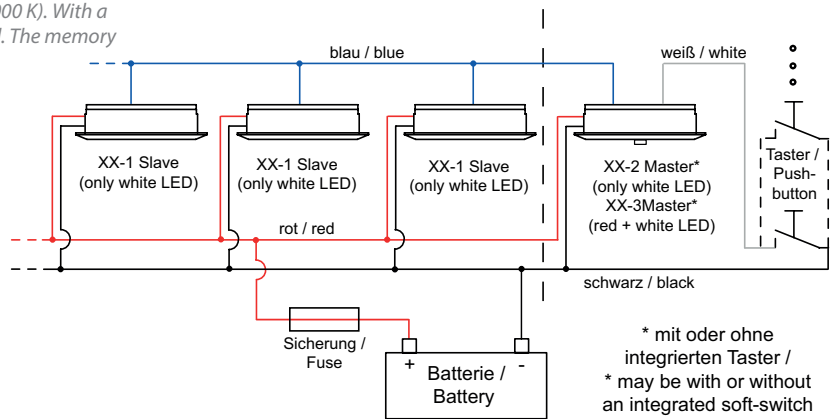

prebit
LIGHTING

D2

LED Aufbauleuchte D2

Deckenaufbauleuchte, stufenlos über den Soft-Taster dimmbar, Memoryfunktion für die letzte Lichteinstellung, angenehme warmweiße (3000K) Lichtfarbe, geringe Leistungsaufnahme, Spannungsstabilisierung integriert.

- High-Power LED 9 Watt, Ø Lebensdauer über 50.000 Stunden
- Lichtausbeute 850 lm
- Anschluss: 9-32 V DC, (12 V oder 24 V Bordnetz)
- Material: Aluminium, Kunststoff
- Oberflächen: chrom-glanz, chrom-matt oder gold glanz
- Farbwechsel: kein oder weiß/rot
- Smartversion: ansteuerbar über Bluetooth in Kombination mit der Casambi App

Surface mounted ceiling light, bright and pleasant warm white light (3,000 K). With a soft touch on the integrated switch, the light can be continuous dimmed. The memory function saves the last setting. Integrated voltage stabilization.

- High-Power LED 9 Watt, Ø Lifespan over 50,000 hours
- Light output: 850 lm
- Connection: 9-32 V DC, (12 V or 24 V power on board)
- Material: aluminum, plastic
- Surfaces: chrome gloss, chrome matt or golden gloss
- Night light: none or white/red
- Smart version: Controllable via bluetooth in combination with the Casambi App