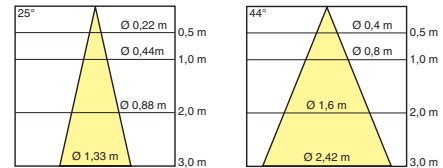

prebit
LIGHTING

EB01-1

LED Einbauleuchte EB01-1

Deckeneinbauleuchte, angenehme warmweiße (3000K) Lichtfarbe, geringe Leistungsaufnahme, Spannungsstabilisierung integriert.

- High-Power LED 2 Watt, Ø Lebensdauer über 50.000 Stunden
- Lichtausbeute 140 lm
- Anschluss: 9-32 V DC, (12 V oder 24 V Bordnetz)
- Material: Aluminium, Kunststoff
- Oberflächen: chrom-glanz, chrom-matt, weiß oder gold glanz
- Abstrahlwinkel: 25° oder 44°
- dimmbar über prebit Dimmer LD200 oder LD201
- starr

LED Recessed light EB01-1

Surface intergated ceiling light, bright and pleasant warm white light (3,000 K). Integrated voltage stabilization.

- High-Power LED 2 Watt, Ø Lifespan over 50,000 hours
- Light output: 140 lm
- Connection: 9-32 V DC, (12 V or 24 V power on board)
- Material: aluminum, plastic
- Surfaces: chrome gloss, chrome matt, white or golden gloss
- Beam angle: 25° or 44°
- dimmable via prebit dimmer LD200 or LD201
- fix