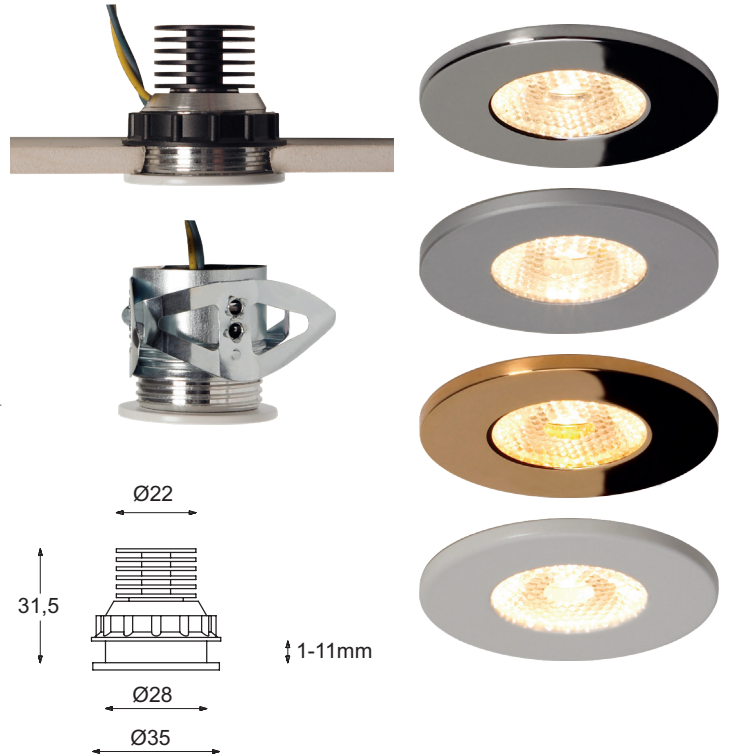

prebit
LIGHTING

EB01-1

LED Einbauleuchte EB01-1

Deckeneinbauleuchte, angenehme warmweiße (3000K) Lichtfarbe, geringe Leistungsaufnahme, Spannungsstabilisierung integriert.

- High-Power LED 2 Watt, Ø Lebensdauer über 50.000 Stunden
- Lichtausbeute 140 lm
- Anschluss: 9-32 V DC, (12 V oder 24 V Bordnetz)
- Material: Aluminium, Kunststoff
- Oberflächen: chrom-glanz, chrom-matt, weiß oder gold glanz
- Abstrahlwinkel: 25° oder 44°
- dimmbar über prebit Dimmer LD200 oder LD201
- starr

LED Recessed light EB01-1

Surface intergated ceiling light, bright and pleasant warm white light (3,000 K). Integrated voltage stabilization.

- High-Power LED 2 Watt, Ø Lifespan over 50,000 hours
- Light output: 140 lm
- Connection: 9-32 V DC, (12 V or 24 V power on board)
- Material: aluminum, plastic
- Surfaces: chrome gloss, chrome matt, white or golden gloss
- Beam angle: 25° or 44°
- dimmable via prebit dimmer LD200 or LD201
- fix

Art.-no.	Bezeichnung description	Oberfläche surface	Lichtfarbe light color	Schwenkbar pivotable	Abstrahlwinkel beam angle
220 251 01	LED-Leuchte EB01-1, 2 W	weiß white	warmweiß (3000K) warm white (3000 K)	nein no	25°
220 251 05	LED-Leuchte EB01-1, 2 W	chrom-glanz chrome gloss	warmweiß (3000K) warm white (3000 K)	nein no	25°
220 251 07	LED-Leuchte EB01-1, 2 W	chrom-matt chrome matt	warmweiß (3000K) warm white (3000 K)	nein no	25°
220 251 09	LED-Leuchte EB01-1, 2 W	gold-glanz golden gloss	warmweiß (3000K) warm white (3000 K)	nein no	25°
220 501 01	LED-Leuchte EB01-1, 2 W	weiß white	warmweiß (3000K) warm white (3000 K)	nein no	44°
220 501 05	LED-Leuchte EB01-1, 2 W	chrom-glanz chrome gloss	warmweiß (3000K) warm white (3000 K)	nein no	44°
220 501 07	LED-Leuchte EB01-1, 2 W	chrom-matt chrome matt	warmweiß (3000K) warm white (3000 K)	nein no	44°
220 501 09	LED-Leuchte EB01-1, 2 W	gold-glanz golden gloss	warmweiß (3000K) warm white (3000 K)	nein no	44°