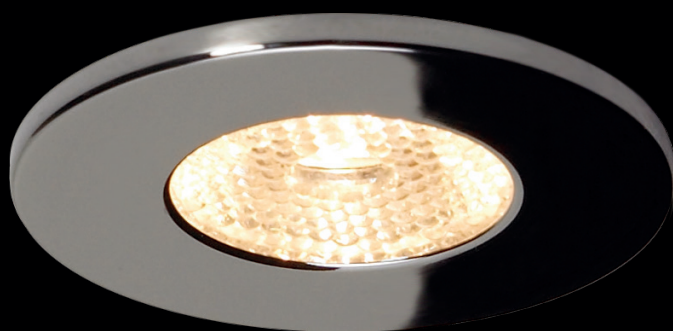

prebit
LIGHTING

EB01-1

LED Einbauleuchte EB01-1

Deckeneinbauleuchte, angenehme warmweiße (3000K) Lichtfarbe, geringe Leistungsaufnahme, Spannungsstabilisierung integriert.

- High-Power LED 2 Watt, Ø Lebensdauer über 50.000 Stunden
- Lichtausbeute 140 lm
- Anschluss: 9-32 V DC, (12 V oder 24 V Bordnetz)
- Material: Aluminium, Kunststoff
- Oberflächen: chrom-glanz, chrom-matt, weiß oder gold glanz
- Abstrahlwinkel: 25° oder 44°
- dimmbar über prebit Dimmer LD200 oder LD201
- starr

LED Recessed light EB01-1

Surface intergated ceiling light, bright and pleasant warm white light (3,000 K). Integrated voltage stabilization.

- High-Power LED 2 Watt, Ø Lifespan over 50,000 hours
- Light output: 140 lm
- Connection: 9-32 V DC, (12 V or 24 V power on board)
- Material: aluminum, plastic
- Surfaces: chrome gloss, chrome matt, white or golden gloss
- Beam angle: 25° or 44°
- dimmable via prebit dimmer LD200 or LD201
- fix

Art.-no.	Bezeichnung description	Oberfläche surface	Lichtfarbe light color	Schwenkbar pivotable	Abstrahlwinkel beam angle
220 251 01	LED-Leuchte EB01-1, 2 W	weiß white	warmweiß (3000K) warm white (3000 K)	nein no	25°
220 251 05	LED-Leuchte EB01-1, 2 W	chrom-glanz chrome gloss	warmweiß (3000K) warm white (3000 K)	nein no	25°
220 251 07	LED-Leuchte EB01-1, 2 W	chrom-matt chrome matt	warmweiß (3000K) warm white (3000 K)	nein no	25°
220 251 09	LED-Leuchte EB01-1, 2 W	gold-glanz golden gloss	warmweiß (3000K) warm white (3000 K)	nein no	25°
220 501 01	LED-Leuchte EB01-1, 2 W	weiß white	warmweiß (3000K) warm white (3000 K)	nein no	44°
220 501 05	LED-Leuchte EB01-1, 2 W	chrom-glanz chrome gloss	warmweiß (3000K) warm white (3000 K)	nein no	44°
220 501 07	LED-Leuchte EB01-1, 2 W	chrom-matt chrome matt	warmweiß (3000K) warm white (3000 K)	nein no	44°
220 501 09	LED-Leuchte EB01-1, 2 W	gold-glanz golden gloss	warmweiß (3000K) warm white (3000 K)	nein no	44°