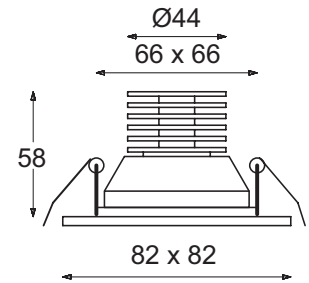

Betriebsspannung: 9-32 V DC
Operating voltage: 9-32 V DC

inkl. LED
including LED

Montage an Möbeln, entflammbar über 200°C
mounting to furnitures flammable over 200°C

Einsatzbereich Decke, Wand
Application ceiling, wall

Einsatz in Innenräumen
for indoor use

Schutzklasse drei
protection class three

Material: Aluminium, Glas
material aluminum, glass

Durchschnittlich gesamter Lichtstrom 635 Lumen
average total light current 635 lumen

Art.-no. DC 10-30V	Art.-no. DC 21-30V	Art.-no. CC 350 mA	Bezeichnung description	Oberfläche surface	Lichtfarbe light color	Abstrahlwinkel beam angle
337 231 01	337 631 01	337 731 01	LED-Leuchte EBQ70-1, 6,2 W LED-Leuchte EBQ70-24, 6,2 W LED-Leuchte EBQ70-00, 6,2 W	weiß und schwarz white and black	warmweiß (3000K) warm white (3000 K)	38°
337 231 13	337 631 13	337 731 13	LED-Leuchte EBQ70-1, 6,2 W LED-Leuchte EBQ70-24, 6,2 W LED-Leuchte EBQ70-00, 6,2 W	silber und schwarz silver and black	warmweiß (3000K) warm white (3000 K)	38°
337 233 01	337 634 01	337 734 01	LED-Leuchte EBQ70-1, 6,2 W LED-Leuchte EBQ70-24, 6,2 W LED-Leuchte EBQ70-00, 6,2 W	weiß und schwarz white and black	warmweiß (3000K) warm white (3000 K)	20°
337 233 13	337 634 13	337 734 13	LED-Leuchte EBQ70-1, 6,2 W LED-Leuchte EBQ70-24, 6,2 W LED-Leuchte EBQ70-00, 6,2 W	silber und schwarz silver and black	warmweiß (3000K) warm white (3000 K)	20°