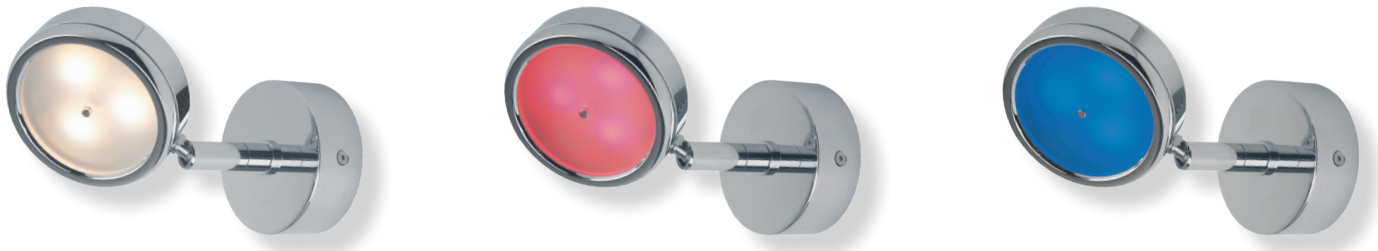

### LED Anbauleuchte F5

Navigationslicht, Kartentischleuchte, Leselicht, stufenlos über den Soft-Taster dimmbar, Memoryfunktion für die letzte Lichteinstellung, angenehme warmweiße (3000K) Lichtfarbe, geringe Leistungsaufnahme, USB-Lader, Spannungsstabilisierung integriert.

- High-Power LED 3 Watt, Ø Lebensdauer über 50.000 Stunden
- Lichtausbeute 285 lm
- Anschluss: 9-32 V DC, (12 V oder 24 V Bordnetz)
- Material: Aluminium, Messing, Stahl, Kunststoff
- Oberflächen: chrom-glanz, chrom-matt oder gold gloss
- Farboptionen: weiß/rot oder weiß/blau

Navigation light, map light, eading light, bright and pleasant warm white light (3,000 K). With a soft touch on the integrated switch, the light can be continuous dimmed. The memory function saves the last setting. With USB-charger. Integrated voltage stabilization.

- High-Power LED 3 Watt, Ø Lifespan over 50,000 hours
- Light output: 285 lm
- Connection: 9-32 V DC, (12 V or 24 V power on board)
- Material: aluminum, brass, steel, plastic
- Surfaces: chrome gloss, chrome matt or gold gloss
- Color options: white/red or white/blue