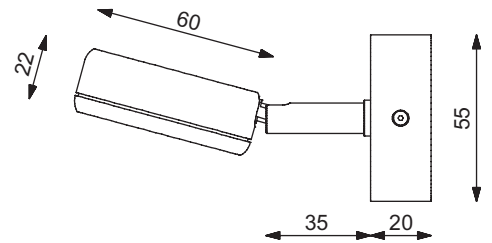

- High-Power LED 3 Watt, Ø Lebensdauer über 50.000 Stunden
- Lichtausbeute 285 lm
- Anschluss: 9-32 V DC, (12 V oder 24 V Bordnetz)
- Material: Aluminium, Messing, Stahl, Kunststoff
- Oberflächen: chrom-glanz, chrom-matt oder gold gloss
- Farboptionen: weiß/rot oder weiß/blau

- High-Power LED 3 Watt, Ø Lifespan over 50,000 hours
- Light output: 285 lm
- Connection: 9-32 V DC, (12 V or 24 V power on board)
- Material: aluminum, brass, steel, plastic
- Surfaces: chrome gloss, chrome matt or gold gloss
- Color options: white/red or white/blue