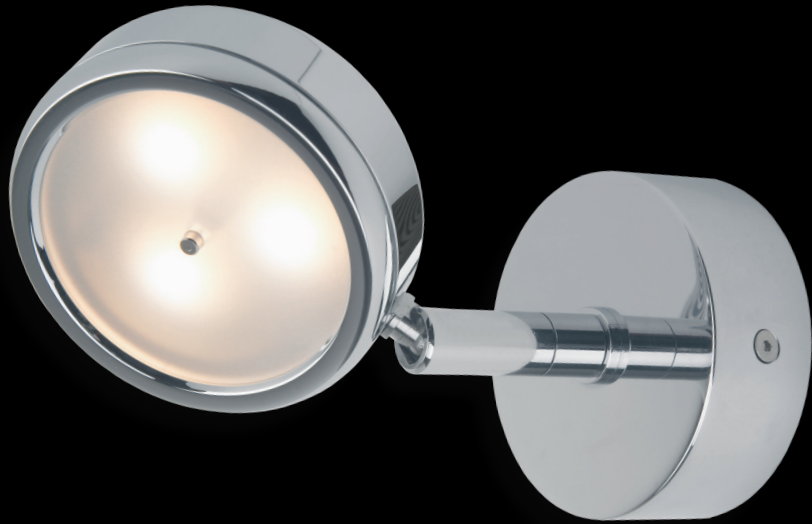

prebit
LIGHTING

F5