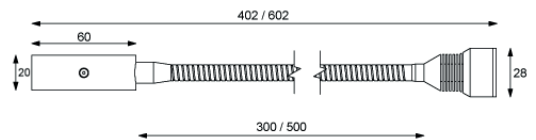

FLEX 01-1

LED FLEX 01-1

FLEX01-1 ist eine reine Leseleuchten, die nur die Seiten Ihres Buches beleuchten möchte. Es fällt so gut wie kein weiteres Streulicht an, welches ggf. den Partner stören würde, der sich schon zur Ruhe gelegt hat. Zur Auswahl stehen zwei verschiedene Abstrahlwinkel mit 25° oder 44°. Bei der Planung gilt folgende Faustregel: Je größer der Abstand zwischen Leuchtenkopf und Buch, desto kleiner sollte der Winkel sein. Die Helligkeit lässt sich stufenlos auf das gewünschte Level bringen.

- High-Power LED 2 Watt, Ø Lifespan over 50,000 hours
- Light output: 140 lm
- Color rendering index CRI >90
- Connection: 9-32 V DC, (12 V or 24 V power on board)
- Material: aluminum, brass, steel, glass
- Surfaces: chrome gloss, chrome matt or gold gloss
- Beam angle: 25° or 44°
- Freely flexible
- Optionally with genuine leather cover