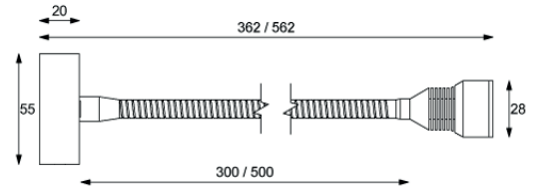

- High-Power LED 2 Watt, Ø Lebensdauer über 50.000 Stunden
- Lichtausbeute 140 lm
- Anschluss: 9-32 V DC, (12 V oder 24 V Bordnetz)
- Material: Aluminium, Messing, Stahl, Glas
- Oberflächen: chrom-glanz, chrom-matt oder gold-glanz
- Abstrahlwinkel: 25° oder 44°
- Frei biegbar

- High-Power LED 2 Watt, Ø Lifespan over 50,000 hours
- Light output: 140 lm
- Connection: 9-32 V DC, (12 V or 24 V power on board)
- Material: aluminum, brass, steel, glass
- Surfaces: chrome gloss, chrome matt or gold gloss
- Beam angle: 25° or 44°
- freely flexible