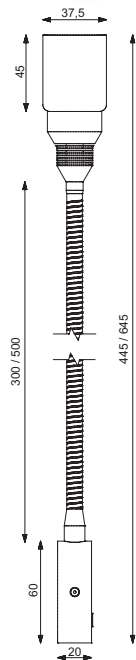

FLEX 04-1

LED Flexleuchte 04-1

Leseleuchte, stufenlos über den Soft-Taster dimmbar, Memoryfunktion für die letzte Lichteinstellung, angenehme warmweiße (3000K) Lichtfarbe, Warmton-Dimmung, geringe Leistungsaufnahme, flexibler, frei biegbarer Arm, USB-Lader, Spannungsstabilisierung integriert.

- High-Power LED 3 Watt, Ø Lebensdauer über 50.000 Stunden
- Lichtausbeute 310 lm
- Anschluss: 9-32 V DC, (12 V oder 24 V Bordnetz)
- Material: Aluminium, Messing, Stahl, Glas
- Oberflächen: chrom-glanz, chrom-matt oder gold-glanz
- Lederüberzüge: ohne, schwarz oder braun
- Frei biegbar

- High-Power LED 3 Watt, Ø Lifespan over 50,000 hours
- Light output: 310 lm
- Connection: 9-32 V DC, (12 V or 24 V power on board)
- Material: aluminum, brass, steel, glass
- Surfaces: chrome gloss, chrome matt or gold gloss
- Leather coatings: without, black or brown
- freely flexible