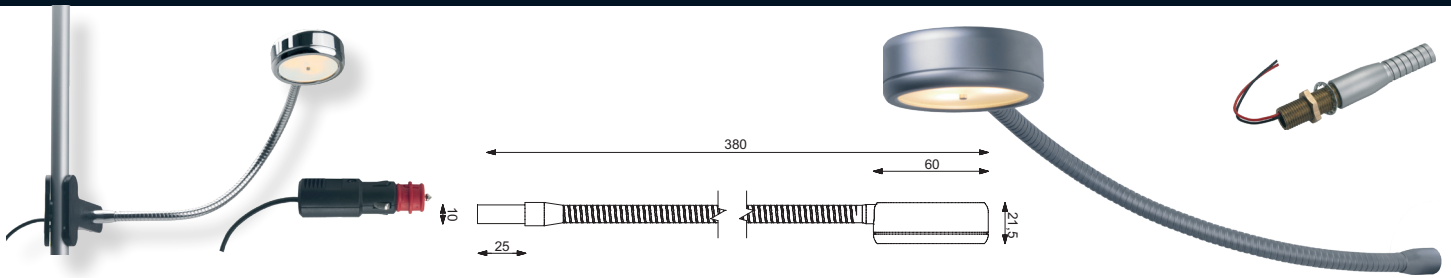

prebit
LIGHTING

FLEX05 - Special

LED Flex 05

Kartentischleuchte, Leseleuchte, stufenlos über den Soft-Taster dimmbar, angenehme warmweiße Lichtfarbe, geringe Leistungsaufnahme, umschaltbar zwischen weißem und rotem Licht, Spannungsstabilisierung integriert.

- High-Power LED 3 Watt, Ø Lebensdauer über 50.000 Stunden
- Lichtausbeute 285 lm
- Anschluss: 9-32 V DC, (12 V oder 24 V Bordnetz)
- Material: Aluminium, Messing, Stahl, Kunststoff
- Oberflächen: chrom-glanz, chrom-matt oder gold-glanz
- Flexschlauch 300 mm oder 500 mm lang

Reading light, bright and pleasant warm white light (3,000 K) without UV emission. With integrated night light. With a soft touch on the integrated switch, the light can be continuous dimmed. The memory function saves the last setting. Switchable to colored night light. The Light fixture head can be flexibly aligned. Integrated voltage stabilization.

- High-Power LED 3 Watt, Ø Lifespan over 50,000 hours
- Light output: 285 lm
- Connection: 9-32 V DC, (12 V or 24 V power on board)
- Material: aluminum, brass, steel, PMMA
- Surfaces: chrome gloss, chrome matt or gold gloss
- Flex in length 300 mm or 500 mm