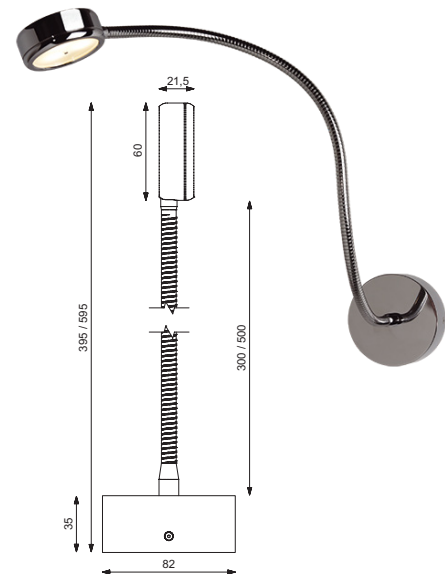

prebit
LIGHTING

FLEX05 - Special

LED Flex 05

Kartentischleuchte, Leseleuchte, stufenlos über den Soft-Taster dimmbar, angenehme warmweiße Lichtfarbe, geringe Leistungsaufnahme, umschaltbar zwischen weißem und rotem Licht, Spannungsstabilisierung integriert.

- High-Power LED 3 Watt, Ø Lebensdauer über 50.000 Stunden
- Lichtausbeute 285 lm
- Anschluss: 9-32 V DC, (12 V oder 24 V Bordnetz)
- Material: Aluminium, Messing, Stahl, Kunststoff
- Oberflächen: chrom-glanz, chrom-matt oder gold-glanz
- Flexschlauch 300 mm oder 500 mm lang

- High-Power LED 3 Watt, Ø Lifespan over 50,000 hours
- Light output: 285 lm
- Connection: 9-32 V DC, (12 V or 24 V power on board)
- Material: aluminum, brass, steel, PMMA
- Surfaces: chrome gloss, chrome matt or gold gloss
- Flex in length 300 mm or 500 mm