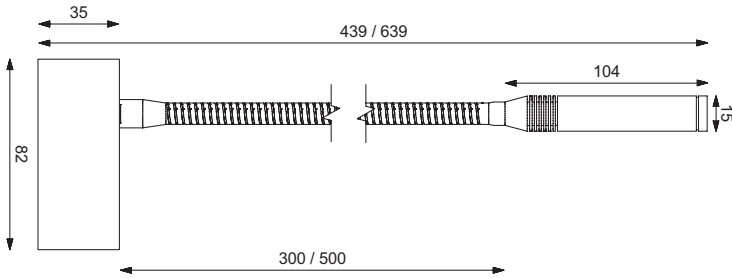

Art.-no.	Bezeichnung description	Oberfläche surface	Lichtfarbe light color	Leder leather	Armlänge arm length	Spannung voltage
702 300 05	LED-Leuchte Flex 07 HV, 3,5W	chrom-glanz chrome gloss	warmweiß 3000K - 2200K dim2warm warm white 3000K - 2200K dim2warm	ohne none	300 mm	90-264 V AC
702 300 07	LED-Leuchte Flex 07 HV, 3,5W	chrom-matt chrome matt	warmweiß 3000K - 2200K dim2warm warm white 3000K - 2200K dim2warm	ohne none	300 mm	90-264 V AC
702 300 09	LED-Leuchte Flex 07 HV, 3,5W	gold-glanz golden gloss	warmweiß 3000K - 2200K dim2warm warm white 3000K - 2200K dim2warm	ohne none	300 mm	90-264 V AC
702 300 15	LED-Leuchte Flex 07 HV, 3,5W	chrom-glanz chrome gloss	warmweiß 3000K - 2200K dim2warm warm white 3000K - 2200K dim2warm	schwarz black	300 mm	90-264 V AC
702 300 17	LED-Leuchte Flex 07 HV, 3,5W	chrom-matt chrome matt	warmweiß 3000K - 2200K dim2warm warm white 3000K - 2200K dim2warm	schwarz black	300 mm	90-264 V AC
702 300 19	LED-Leuchte Flex 07 HV, 3,5W	gold-glanz golden gloss	warmweiß 3000K - 2200K dim2warm warm white 3000K - 2200K dim2warm	schwarz black	300 mm	90-264 V AC
702 300 25	LED-Leuchte Flex 07 HV, 3,5W	chrom-glanz chrome gloss	warmweiß 3000K - 2200K dim2warm warm white 3000K - 2200K dim2warm	braun brown	300 mm	90-264 V AC
702 300 27	LED-Leuchte Flex 07 HV, 3,5W	chrom-matt chrome matt	warmweiß 3000K - 2200K dim2warm warm white 3000K - 2200K dim2warm	braun brown	300 mm	90-264 V AC
702 300 29	LED-Leuchte Flex 07 HV, 3,5W	gold-glanz golden gloss	warmweiß 3000K - 2200K dim2warm warm white 3000K - 2200K dim2warm	braun brown	300 mm	90-264 V AC
702 500 05	LED-Leuchte Flex 07 HV, 3,5W	chrom-glanz chrome gloss	warmweiß 3000K - 2200K dim2warm warm white 3000K - 2200K dim2warm	ohne none	500 mm	90-264 V AC
702 500 07	LED-Leuchte Flex 07 HV, 3,5W	chrom-matt chrome matt	warmweiß 3000K - 2200K dim2warm warm white 3000K - 2200K dim2warm	ohne none	500 mm	90-264 V AC
702 500 09	LED-Leuchte Flex 07 HV, 3,5W	gold-glanz golden gloss	warmweiß 3000K - 2200K dim2warm warm white 3000K - 2200K dim2warm	ohne none	500 mm	90-264 V AC
702 500 15	LED-Leuchte Flex 07 HV, 3,5W	chrom-glanz chrome gloss	warmweiß 3000K - 2200K dim2warm warm white 3000K - 2200K dim2warm	schwarz black	500 mm	90-264 V AC
702 500 17	LED-Leuchte Flex 07 HV, 3,5W	chrom-matt chrome matt	warmweiß 3000K - 2200K dim2warm warm white 3000K - 2200K dim2warm	schwarz black	500 mm	90-264 V AC
702 500 19	LED-Leuchte Flex 07 HV, 3,5W	gold-glanz golden gloss	warmweiß 3000K - 2200K dim2warm warm white 3000K - 2200K dim2warm	schwarz black	500 mm	90-264 V AC
702 500 25	LED-Leuchte Flex 07 HV, 3,5W	chrom-glanz chrome gloss	warmweiß 3000K - 2200K dim2warm warm white 3000K - 2200K dim2warm	braun brown	500 mm	90-264 V AC
702 500 27	LED-Leuchte Flex 07 HV, 3,5W	chrom-matt chrome matt	warmweiß 3000K - 2200K dim2warm warm white 3000K - 2200K dim2warm	braun brown	500 mm	90-264 V AC
702 500 29	LED-Leuchte Flex 07 HV, 3,5W	gold-glanz golden gloss	warmweiß 3000K - 2200K dim2warm warm white 3000K - 2200K dim2warm	braun brown	500 mm	90-264 V AC