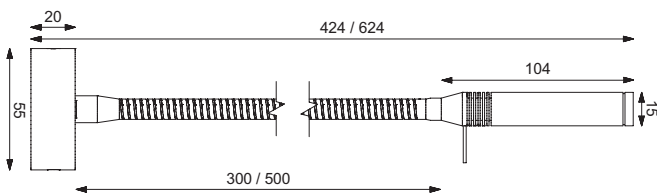

LED Flexleuchte 07 dim2warm

Elegantes Design, hochwertige Verarbeitung und höchste Funktionalität sorgen für Ihren perfekten Wohlfühlabend zuhause und an Bord.

Das angenehm warmweiße Licht schafft eine wohnlich-gemütliche Atmosphäre. Mit sanftem Druck auf den integrierten Softtaster ist die persönliche Wohlfühlhelligkeit exakt einzustellen und dank der Memoryfunktion beim nächsten Einschalten direkt wieder verfügbar.

Durch die in einer Variante der Leuchte integrierte dim2warm-Technik verändert sich beim Dimmen jedoch nicht nur die Helligkeit, sondern auch die Lichtfarbe. Sie wird wärmer und kreiert so eine Stimmung wie bei Kerzenschein.

Der flexibel ausrichtbare Leuchtenkopf erlaubt es Ihnen, es sich in jeder Position mit einem Buch bequem zu machen und das Licht entsprechend auszurichten.

Mit dem auf Wunsch integrierten 3A USB-Lader kann außerdem direkt am Platz das Smartphone oder Tablet geladen werden.

- LEDs 3 Watt, Ø Lebensdauer über 50.000 Stunden
- Lichtausbeute 320 lm
- Farbtemperatur 3.000 K - 2.200 K (Warmton-Dimmung)
- CRI >90 (R_a >50)
- Anschluss: 9-32 V DC, (12 V oder 24 V Bordnetz)
- Material: Aluminium, Messing, Acrylglas
- Oberflächen: weiß, schwarz, chrom-glanz, chrom-matt oder gold-glanz
- Leder: ohne, schwarz oder braun, optional in weiteren 50 Lederfarben
- Spannungstabilisierung integriert
- Frei biegsam

ohne USB Lader / without USB charger:

Betriebsspannung: 9-32 V DC
Operating voltage: 9-32 V DC

flexibel einstellbar
flexibly adjustable

inkl. LED
including LED

Einsatzbereich Decke, Wand
Application ceiling, wall

Einsatz in Innenräumen
for indoor use

Schutzklasse drei
protection class three

Montage an Möbeln, entflammbar über 200°C
mounting to furnitures flammable over 200°C