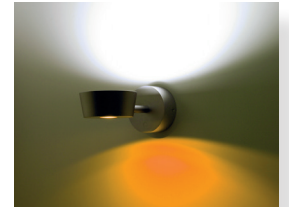

prebit
LIGHTING

LANA

LED Anbauleuchte Lana

Leseleuchte, Raumleuchte, Kartentischleuchte, stufenlos über den Soft-Taster dimmbar, Memoryfunktion für die letzte Lichteinstellung, angenehme warmweiße (3000K) Lichtfarbe, Warmton-Dimmung, (3.000-2.200K) geringe Leistungsaufnahme, Farbwechsel (weiß/blau, weiß/rot oder weiß/amber), freie Schwenkbarkeit, USB-Lader, Spannungsstabilisierung integriert.

- High-Power LED 6,5 Watt, Ø Lebensdauer über 50.000 Stunden
- Lichtausbeute 710 lm
- Anschluss: 9-32 V DC, (12 V oder 24 V Bordnetz)
- Material: Aluminium, Messing, Kunststoff
- Oberflächen: weiß, chrom-glanz oder chrom-matt
- Farben: weiß/blau, weiß/rot oder weiß/amber
- Frei schwenkbar

Reading light, room light, map light, bright and pleasant warm white light (3,000 K). With a soft touch on the integrated switch, the light can be continuous dimmed. The memory function saves the last setting. Warm tone dimming. Color change (white/blue, white/red or white/amber). The Light fixture head can be freely swiveled. With USB-charger. Integrated voltage stabilization.

- High-Power LED 6.5 Watt, Ø Lifespan over 50,000 hours
- Light output: 710 lm
- Connection: 9-32 V DC, (12 V or 24 V power on board)
- Material: aluminum, brass, plastic
- Surfaces: white, chrome gloss or chrome matt
- Colors: white/blue, white/red or white/amber
- freely pivotable