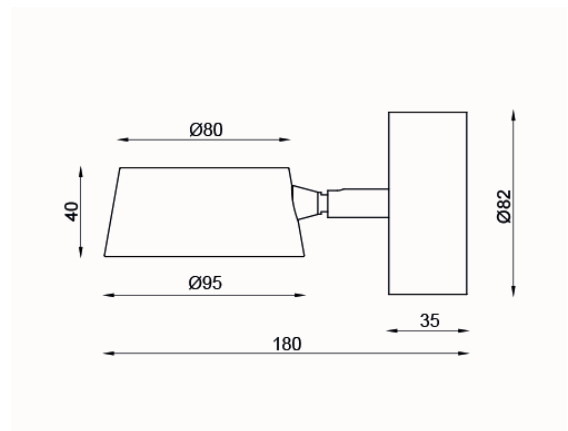

- High-Power LED 6,5 Watt, Ø Lebensdauer über 50.000 Stunden
- Lichtausbeute 710 lm
- Anschluss: 9-32 V DC, (12 V oder 24 V Bordnetz)
- Material: Aluminium, Messing, Kunststoff
- Oberflächen: weiß, chrom-glanz oder chrom-matt
- Farben: weiß/blau, weiß/rot oder weiß/amber
- Frei schwenkbar

- High-Power LED 6.5 Watt, Ø Lifespan over 50,000 hours
- Light output: 710 lm
- Connection: 9-32 V DC, (12 V or 24 V power on board)
- Material: aluminum, brass, plastic
- Surfaces: white, chrome gloss or chrome matt
- Colors: white/blue, white/red or white/amber
- freely pivotable

Betriebsspannung: 9-32 V DC
Operating voltage: 9-32 V DC

Schwenkbereich 90°
swiveling range 90°

Drehbereich 350°
rotation range 350°

inkl. LED
including LED

Einsatzbereich Decke, Wand
Application ceiling, wall