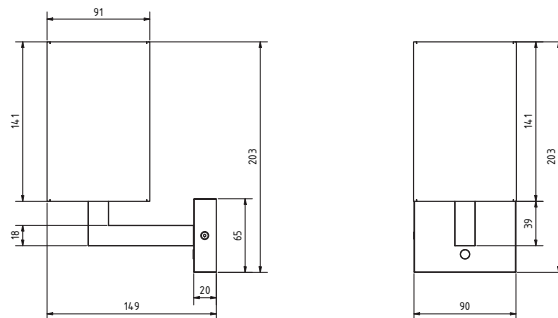

Betriebsspannung: 9-32 V DC
Operating voltage: 9-32 V DC

inkl. LED
including LED

Einsatzbereich Wand
Application wall

Einsatz in Innenräumen
for indoor use

Schutzklasse drei
protection class three

Montage an Möbeln, entflammbar über 200°C
mounting to furnitures flammable over 200°C

inkl. Dimmer
including dimmer

Material: Aluminium, Messing, Edelstahl, Kunststoff
material aluminum, brass, stainless steel, plastic

Durchschnittlich gesamter Lichtstrom 440 Lumen
average total light current 440 lumen

Art.-no.	Bezeichnung description	Oberfläche surface	Lichtfarbe light color	USB Lader 3 A USB charger 3 A
255 137 05	LED-Leuchte NANA, 6 W	chrom-glanz chrome gloss	dim2warm (3.000-2.200K) dim2warm (3.000-2.200 K)	ohne none
255 137 07	LED-Leuchte NANA, 6 W	chrom-matt chrome matt	dim2warm (3.000-2.200K) dim2warm (3.000-2.200 K)	ohne none
255 137 09	LED-Leuchte NANA, 6 W	gold-glanz golden gloss	dim2warm (3.000-2.200K) dim2warm (3.000-2.200 K)	ohne none
255 137 05/USB	LED-Leuchte NANA USB, 6 W	chrom-glanz chrome gloss	dim2warm (3.000-2.200K) dim2warm (3.000-2.200 K)	inkl. incl.
255 137 07/USB	LED-Leuchte NANA USB, 6 W	chrom-matt chrome matt	dim2warm (3.000-2.200K) dim2warm (3.000-2.200 K)	inkl. incl.
255 137 09/USB	LED-Leuchte NANA USB, 6 W	gold-glanz golden gloss	dim2warm (3.000-2.200K) dim2warm (3.000-2.200 K)	inkl. incl.