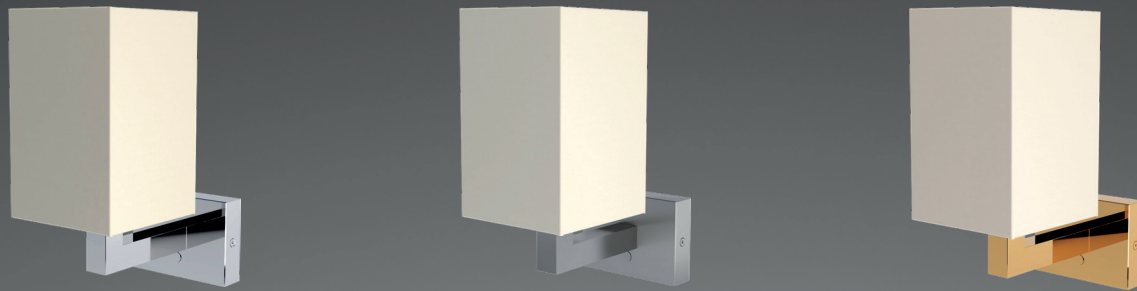

### LED Wandleuchte NANA

Raumlicht, Wandleuchte, stufenlos über den Soft-Taster dimmbar, Memoryfunktion für die letzte Lichteinstellung, angenehme warmweiße (3000K) Lichtfarbe, geringe Leistungsaufnahme, USB-Lader, Spannungsstabilisierung integriert.

- High-Power LED 6 Watt, Ø Lebensdauer über 50.000 Stunden
- Lichtausbeute 440 lm
- Anschluss: 9-32 V DC, (12 V oder 24 V Bordnetz)
- Material: Aluminium, Messing, Edelstahl, Kunststoff
- Oberflächen: chrom-glanz, chrom-matt oder gold-glanz
- Schirme: Chintz, hell beige

### LED wall light NANA

Room light, reading light, bright and pleasant warm white light (3,000 K). With a soft touch on the integrated switch, the light can be continuous dimmed. The memory function saves the last setting. With USB-charger. Integrated voltage stabilization.

- High-Power LED 6 Watt, Ø Lifespan over 50,000 hours
- Light output: 440 lm
- Connection: 9-32 V DC, (12 V or 24 V power on board)
- Material: aluminum, brass, stainless steel, plastic
- Surfaces: chrome gloss, chrome matt or gold gloss
- Screens: Chintz, light beige