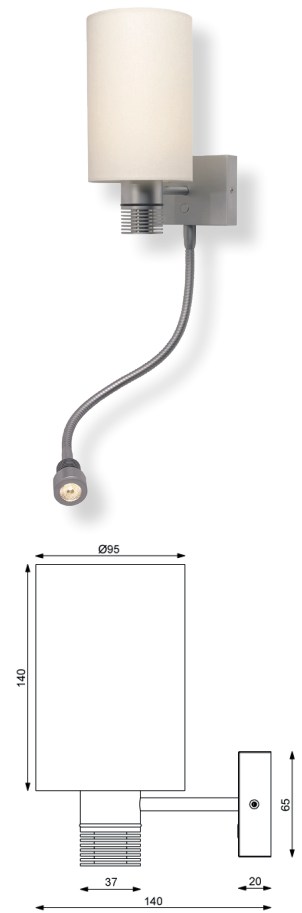

prebit
LIGHTING

NOVA

LED Anbauleuchte Nova

Raumlicht, stufenlos über den Soft-Taster dimmbar, Memoryfunktion für die letzte Lichteinstellung, angenehme warmweiße 3.000K Lichtfarbe, Warmton-Dimmung (3.000-2.200K), geringe Leistungsaufnahme, freie Schwenkbarkeit, optional mit USB-Lader, Spannungsstabilisierung integriert.

- High-Power LED 6+2 Watt, Ø Lebensdauer über 50.000 Stunden
- Lichtausbeute 440 + 140 lm
- Anschluss: 9-32 V DC, (12 V oder 24 V Bordnetz)
- Material: Aluminium, Messing, Edelstahl, Kunststoff
- Oberflächen: chrom-glanz, chrom-matt oder gold-glanz
- Schirme: Chintz, hell beige

- High-Power LED 6+2 Watt, Ø Lifespan over 50,000 hours
- Light output: 440 + 140 lm
- Connection: 9-32 V DC, (12 V or 24 V power on board)
- Material: aluminum, brass, stainless steel, plastic
- Surfaces: chrome gloss, chrome matt or gold gloss
- Screens: Chintz, light beige

Einsatzbereich Wand
Application wall

Montage an Möbeln, entflammbar über 200°C
mounting to furnitures flammable over 200°C

Durchschnittlich gesamter Lichtstrom 440 Lumen
average total light current 440 lumen