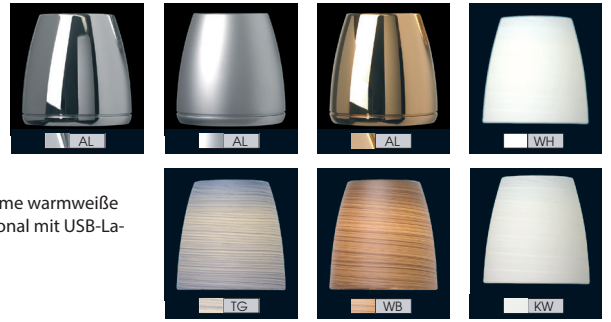

### LED Anbauleuchte R1-1

Leseleuchte, stufenlos über den Soft-Taster dimmbar, Memoryfunktion für die letzte Lichteinstellung, angenehme warmweiße 3.000K Lichtfarbe, Warmton-Dimmung (3.000-2.200K), geringe Leistungsaufnahme, freie Schwenkbarkeit, optional mit USB-Ladegerät, Spannungsstabilisierung

integriert.

- High-Power LED 3 Watt, Ø Lebensdauer über 50.000 Stunden
- Lichtausbeute 320 lm
- Anschluss: 9-32 V DC, (12 V oder 24 V Bordnetz)
- Material: Aluminium, Messing, Glas
- Oberflächen: chrom-glanz, chrom-matt oder gold-glanz
- Schirme: Kreide weiß, Titan grau, Wenge braun, weiß satiniert
- Frei schwenkbar

- High-Power LED 3 Watt, Ø Lifespan over 50,000 hours
- Light output: 320 lm
- Connection: 9-32 V DC, (12 V or 24 V power on board)
- Material: aluminum, brass, glass
- Surfaces: chrome gloss, chrome matt or gold gloss
- Screens: chalk white, titanium grey, wenge brown, white satinised

Material: Aluminium, Messing, Glas  
material aluminum, brass, glass

Drehbereich 350°  
rotation range 350°

Schutzklasse drei  
protection class three

320 lm  
Durchschnittlich gesamter Lichtstrom 320 Lumen  
average total light current 320 lumen