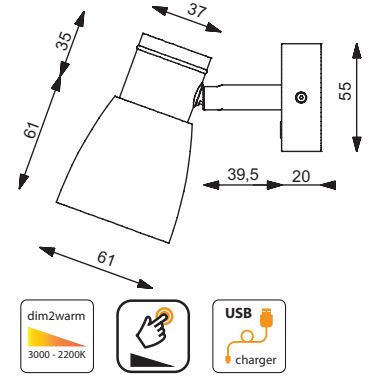

integriert.

- High-Power LED 3 Watt, Ø Lebensdauer über 50.000 Stunden
- Lichtausbeute 320 lm
- Anschluss: 9-32 V DC, (12 V oder 24 V Bordnetz)
- Material: Aluminium, Messing, Glas
- Oberflächen: chrom-glanz, chrom-matt oder gold-glanz
- Schirme: Kreide weiß, Titan grau, Wenge braun, weiß satiniert
- Frei schwenkbar

- High-Power LED 3 Watt, Ø Lifespan over 50,000 hours
- Light output: 320 lm
- Connection: 9-32 V DC, (12 V or 24 V power on board)
- Material: aluminum, brass, glass
- Surfaces: chrome gloss, chrome matt or gold gloss
- Screens: chalk white, titanium grey, wenge brown, white satinised

Material: Aluminium, Messing, Glas  
material aluminum, brass, glass

Drehbereich 350°  
rotation range 350°

Schutzklasse drei  
protection class three

320 lm  
Durchschnittlich gesamter Lichtstrom 320 Lumen  
average total light current 320 lumen