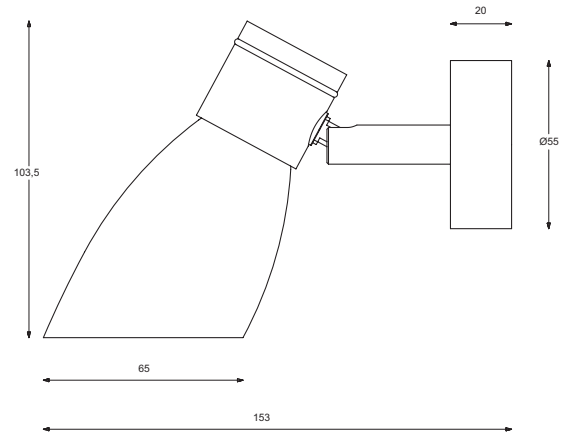

- High-Power LED 3 Watt, Ø Lebensdauer über 50.000 Stunden
- Lichtausbeute 310 lm
- Anschluss: 9-32 V DC, (12 V oder 24 V Bordnetz)
- Material: Aluminium, Messing, Glas
- Oberflächen: chrom-glanz, chrom-matt oder gold-glanz
- Schirme: weiß satiniert oder champagner
- Frei schwenkbar

- High-Power LED 3 Watt, Ø Lifespan over 50,000 hours
- Light output: 310 lm
- Connection: 9-32 V DC, (12 V or 24 V power on board)
- Material: aluminum, brass, glass
- Surfaces: chrome gloss, chrome matt or gold gloss
- Screens: white satinised or champagne
- freely pivotable