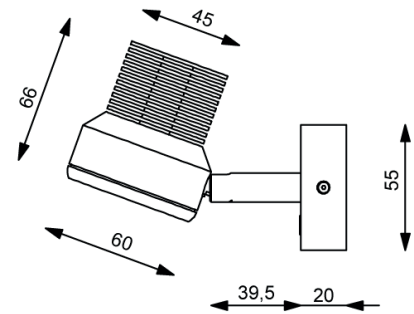

- High-Power LED 6 Watt, Ø Lebensdauer über 50.000 Stunden
- Lichtausbeute 440 lm
- Anschluss: 9-32 V DC, (12 V oder 24 V Bordnetz)
- Material: Aluminium, Edelstahl, Kunststoff
- Oberflächen: chrom-glanz oder chrom-matt
- Abstrahlwinkel: 25° oder 44°
- Frei schwenkbar

- High-Power LED 6 Watt, Ø Lifespan over 50,000 hours
- Light output: 440 lm
- Connection: 9-32 V DC, (12 V or 24 V power on board)
- Material: aluminum, stainless steel, plastic
- Surfaces: chrome gloss or chrome matt
- Beam angle: 22° or 44°