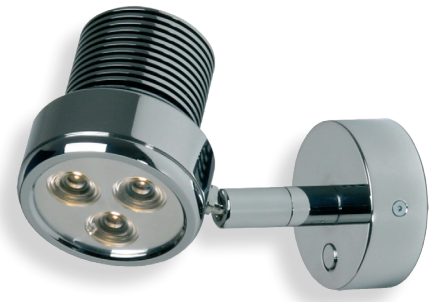

prebit
LIGHTING

R2

LED Anbauleuchte R2

Leseleuchte, stufenlos über den Soft-Taster dimmbar, Memoryfunktion für die letzte Lichteinstellung, angenehme warmweiße 3.000K Lichtfarbe, Warmton-Dimmung (3.000-2.200K), geringe Leistungsaufnahme, freie Schwenkbarkeit, optional mit USB-Lader, Spannungsstabilisierung integriert.

- High-Power LED 6 Watt, Ø Lebensdauer über 50.000 Stunden
- Lichtausbeute 440 lm
- Anschluss: 9-32 V DC, (12 V oder 24 V Bordnetz)
- Material: Aluminium, Edelstahl, Kunststoff
- Oberflächen: chrom-glanz oder chrom-matt
- Abstrahlwinkel: 25° oder 44°
- Frei schwenkbar

Room light, reading light, bright and pleasant warm white light (3,000 K). With a soft touch on the integrated switch, the light can be continuous dimmed. The memory function saves the last setting. With USB-charger. Integrated voltage stabilization.

- High-Power LED 6 Watt, Ø Lifespan over 50,000 hours
- Light output: 440 lm
- Connection: 9-32 V DC, (12 V or 24 V power on board)
- Material: aluminum, stainless steel, plastic
- Surfaces: chrome gloss or chrome matt
- Beam angle: 22° or 44°