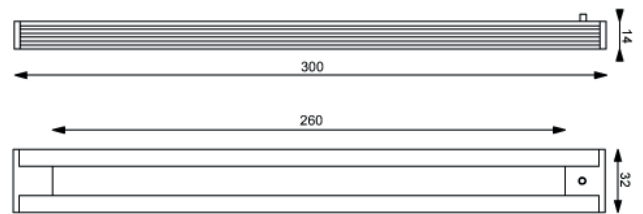

- LEDs 6 Watt, Ø Lebensdauer über 50.000 Stunden
- Lichtausbeute 570 lm
- CRI >90
- Anschluss: 9-32 V DC, (12 V oder 24 V Bordnetz)
- Länge: 300mm
- Material: Aluminium, Acrylglas
- Farbwechsel: Ohne oder weiß/rot
- Oberflächen: chrom-glanz, chrom-matt oder gold-glanz

- LEDs 6 Watt, Ø Lifespan over 50,000 hours
- Light output: 570 lm
- CRI >90
- Connection: 9-32 V DC, (12 V or 24 V power on board)
- Length: 300mm
- Material: aluminum, acrylic glass
- Color change: without or white/red
- Surfaces: chrome gloss, chrome matt or gold gloss