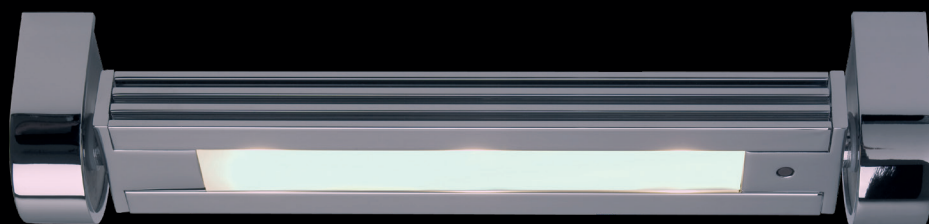

prebit
LIGHTING

UB02-3

LED Unterbauleuchte UB02-3

Deckenleuchte, Wand- Kojenleuchte stufenlos über den Soft-Taster dimmbar, Memory-funktion für die letzte Lichteinstellung, angenehme warmweiße (3000K) Lichtfarbe, geringe Leistungsaufnahme, flexibler, Spannungsstabilisierung integriert.

- LEDs 3 Watt, Ø Lebensdauer über 50.000 Stunden
- Lichtausbeute 310 lm
- CRI >90
- Anschluss: 9-32 V DC, (12 V oder 24 V Bordnetz)
- Länge: 150mm
- Schwenkbar
- Material: Aluminium, Acrylglas (PMMA)
- Oberflächen: chrom-glanz, chrom-matt oder gold-glanz

Ceiling and wall light, bright and pleasant warm white light (3,000 K). With a soft touch on the integrated switch, the light can be continuous dimmed. The memory function saves the last setting. Integrated voltage stabilization.

- LEDs 3 Watt, Ø Lifespan over 50,000 hours
- Light output: 310 lm
- CRI >90
- Connection: 9-32 V DC, (12 V or 24 V power on board)
- Length: 150mm
- Pivotal
- Material: aluminum, acrylic glass (PMMA)
- Surfaces: chrome gloss, chrome matt or gold gloss