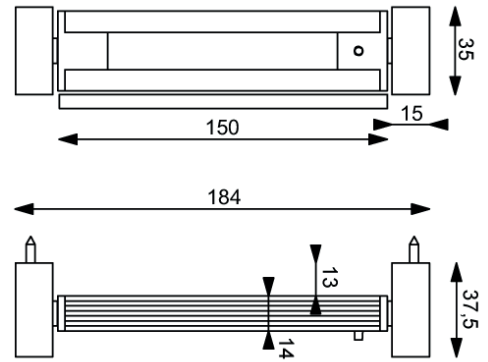

- LEDs 3 Watt, Ø Lebensdauer über 50.000 Stunden
- Lichtausbeute 310 lm
- CRI >90
- Anschluss: 9-32 V DC, (12 V oder 24 V Bordnetz)
- Länge: 150mm
- Schwenkbar
- Material: Aluminium, Acrylglas (PMMA)
- Oberflächen: chrom-glanz, chrom-matt oder gold-glanz

- LEDs 3 Watt, Ø Lifespan over 50,000 hours
- Light output: 310 lm
- CRI >90
- Connection: 9-32 V DC, (12 V or 24 V power on board)
- Length: 150mm
- Pivotal
- Material: aluminum, acrylic glass (PMMA)
- Surfaces: chrome gloss, chrome matt or gold gloss